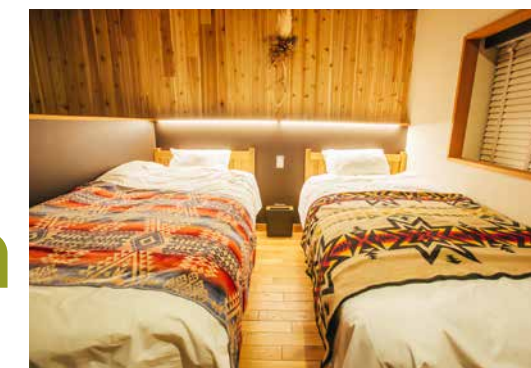

フランス在住のイラストレーター「Céline」、北海道の写真家key photoの写真を起用

Mt.石井スポーツ札幌店 敷地内にモデルハウスOPEN!

OPEN記念 TOMAMU LODGE 体験キャンペーン!

本ページで紹介したトマムハウスの体験宿泊をペア20組様にプレゼントいたします。

〈応募方法〉<https://www.lodgeplus.jp>にアクセスいただき、問い合わせフォームよりご連絡の上、返信資料を持参でモデルハウスへご来場ください。